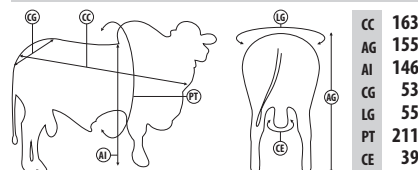

NELORE PO**MIL FIV FVC****Registro: FVC 15210**Criador/Proprietário: Jairo Machado Carneiro Filho
Nascimento: 21/09/2020**ASSISTIR VÍDEO****MEDIDAS DO REPRODUTOR EM COLETA**

PESO (26 meses): 656 kg

REM ARMADOR
XAMONIX J MACHADO**BELO J MACHADO**

SABEDORIA FVC

RASTAN MAT.
MATEMATICA FVC**SUMÁRIO ANCP - 04/2026**

	CRESCIMENTO					MATERNAL		REPRODUÇÃO					CARÇAÇA			EF. ALIM.	ÍNDICES ECONÔMICOS				
	MGTE	PN	P210	P365	P450	MP120	MP210	3P	IPP	PE365	PE450	STAY	FPP	AOL	ACAB	MAR	CAR	MGTe CR	MGTe RE	MGTe CO	MGTe F1
DEP	36.12	0.55	20.98	38.65	48.83	4.16	5.96	83.05	-0.80	1.25	1.50	99.35	49.91	5.11	0.03	0.09	-0.11	27.79	39.09	15.69	13.84
ACC	44	67	68	70	73	49	48	53	46	63	68	45	35	68	44	64	43	45	44	43	43
TOP %	0.1	63	1	0.5	0.1	6	7	20	25	9	9	0.1	26	3	47	14	5	1	0.5	9	11

SUMÁRIO PMGZ- 04/2026

	CRESCIMENTO					MAT.	REPRODUÇÃO					CARÇAÇA		
	iABCZg	PN-ED	PD-ED	PA-ED	PS-ED	PM-EM	IPP	STAY	PE365	PSN	AOL	ACAB	MARM	
DEP	33.02	0.19	16.35	28.36	38.21	2.23	-22.18	65.54	1.01	50.36	4.49	2.86	0.82	
ACC	-	51	54	51	54	36	29	17	42	22	50	41	38	
DECA	1	6	1	1	1	2	1	1	1	1	1	1	2	
TOP %	0.1	-	0.1	0.1	0.1	14	5	0.1	4	0.5	0.5	2	20	